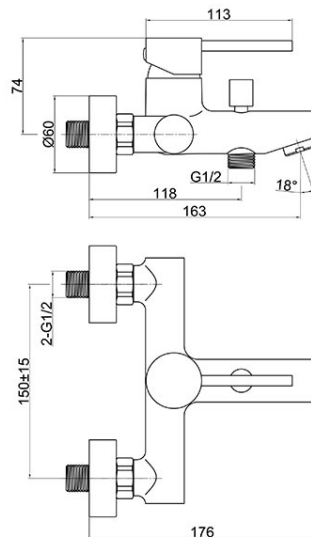

Cod: **BFI1**

Fiesta - Baterie perete cadă-duș, crom

- cartuș ceramic de 35 mm
- montare pe perete
- comutator cadă-duș automat, blocabil
- aerator M28x1
- racord excentric 1/2"
- distanță 150 ± 20 mm
- nu include set de duș
- clasă acustică N/N
- clasă de debit S/S
- crom
- garanție: 5 ani